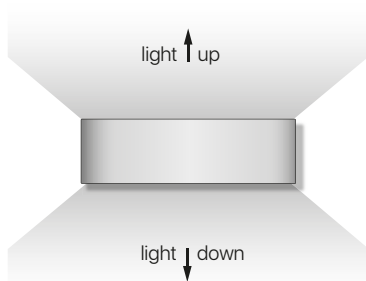

demon-3

ficha técnica

datasheet

ref. 5551836

Nombre / Name	Demon-3
Referencia / Reference	5551836
Materiales / Materials	Aluminio + cristal / Aluminium + glass
Difusor / Diffuser	Cristal / Glass
Potencia / Power	2x9W
Temperatura de color / Color temperature	4000K
Flujo luminoso / Luminous flux	1200lm
Ángulo de apertura / Beam angle	180°
IP	54
IK	06
F.P	>0,5
UGR	<16
IRC	>80
Chip	OSRAM
Driver	Eaglerise
Vida media (duración) / Average life	>25.000h
Clase energética / Energy class	A
Aislamiento eléctrico / Electrical isolation	Clase I / Class I
Colores / Colors	Marrón / Brown
Medida exterior / Product size	300mm x 90mm x 28mm
Tª (ambiente/trabajo) / Tª (environment/work)	-20°C ~ 50°C
Input	AC220 ~ 240V
Output	DC400mA 28-42V
Frecuencia / Frequency	50/60Hz
Peso / Weight	910g
Certificados / Certificates	CE + RoHS
Garantía / Warranty	2 años / 2 years