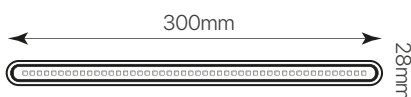

demon-3

ficha técnica

datasheet

ref. 5551836

Nombre / Name	Demon-3
Referencia / Reference	5551836
Materiales / Materials	Aluminio + cristal / Aluminium + glass
Difusor / Diffuser	Cristal / Glass
Potencia / Power	2x9W
Temperatura de color / Color temperature	4000K
Flujo luminoso / Luminous flux	1200lm
Ángulo de apertura / Beam angle	180°
IP	54
IK	06
F.P	>0,5
UGR	<16
IRC	>80
Chip	OSRAM
Driver	Eaglerise
Vida media (duración) / Average life	>25.000h
Clase energética / Energy class	A
Aislamiento eléctrico / Electrical isolation	Clase I / Class I
Colores / Colors	Marrón / Brown
Medida exterior / Product size	300mm x 90mm x 28mm
Tª (ambiente/trabajo) / Tª (environment/work)	-20°C ~ 50°C
Input	AC220 ~ 240V
Output	DC400mA 28-42V
Frecuencia / Frequency	50/60Hz
Peso / Weight	910g
Certificados / Certificates	CE + RoHS
Garantía / Warranty	2 años / 2 years